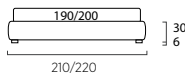

Sommier Large

DI SERIE:
- piede in legno Cubic h cm 6, colore wengè
SU RICHIESTA:
- piede in legno Cubic h cm 6 colore bianco, naturale, grigio
- piede in legno Circle h cm 6 colore bianco, naturale, wengè

STANDARD:
- h 6 cm Cubic wooden feet wengè
TO ORDER:
- h 6 cm Cubic wooden feet white, natural or grey
- h 6 cm Circle wooden feet white, natural or wengè