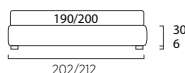

Sommier

DI SERIE:
- piede in legno Cubic h cm 6, colore wengè
SU RICHIESTA:
- piede in legno Cubic h cm 6 colore bianco, naturale, grigio
- piede in legno Circle h cm 6 colore bianco, naturale, wengè
- ruote Carry
- ruote Roll

STANDARD:
- h 6 cm Cubic wooden feet wengè
TO ORDER:
- h 6 cm Cubic wooden feet white, natural or grey
- h 6 cm Circle wooden feet white, natural or wengè
- Carry wheels
- Roll wheels