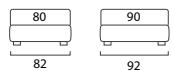

Sommier struttura Filo con rete

DI SERIE:
- piede in legno Cubic h cm 6 colore wengè
SU RICHIESTA:
- piede in legno Cubic h cm 6, colori bianco, naturale, grigio
- piede in legno Circle h cm 6, colori bianco, naturale, wengè
- ruote Carry
- ruote Roll

STANDARD:
- h 6 cm wengè Cubic wooden feet
TO ORDER:
- h 6 cm Cubic wooden feet white, natural or grey
- h 6 cm Circle wooden feet white, natural or wengè
- Carry wheels
- Roll wheels