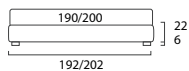

Sommier struttura Filo con rete

DI SERIE:
- piede in legno Cubic h cm 6 colore wengè
SU RICHIESTA:
- piede in legno Cubic h cm 6, colori bianco, naturale, grigio
- piede in legno Circle h cm 6, colori bianco, naturale, wengè
- ruote Carry
- ruote Roll

STANDARD:
- h 6 cm wengè Cubic wooden feet
TO ORDER:
- h 6 cm Cubic wooden feet white, natural or grey
- h 6 cm Circle wooden feet white, natural or wengè
- Carry wheels
- Roll wheels