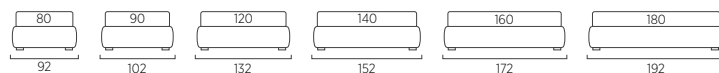

DI SERIE:
- piede in legno Cubic h cm 6, colore wengè
SU RICHIESTA:
- piede in legno Cubic h cm 6 colore bianco, naturale, grigio
- piede in legno Circle h cm 6 colore bianco, naturale, wengè
- ruote Carry
- ruote Roll

STANDARD:
- h 6 cm Cubic wooden feet wengè
TO ORDER:
- h 6 cm Cubic wooden feet white, natural or grey
- h 6 cm Circle wooden feet white, natural or wengè
- Carry wheels
- Roll wheels