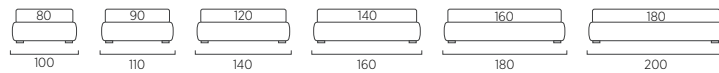

Sommier Large

DI SERIE:
- piede in legno Cubic h cm 6, colore wengè
SU RICHIESTA:
- piede in legno Cubic h cm 6 colore bianco, naturale, grigio
- piede in legno Circle h cm 6 colore bianco, naturale, wengè

STANDARD:
- h 6 cm Cubic wooden feet wengè
TO ORDER:
- h 6 cm Cubic wooden feet white, natural or grey
- h 6 cm Circle wooden feet white, natural or wengè