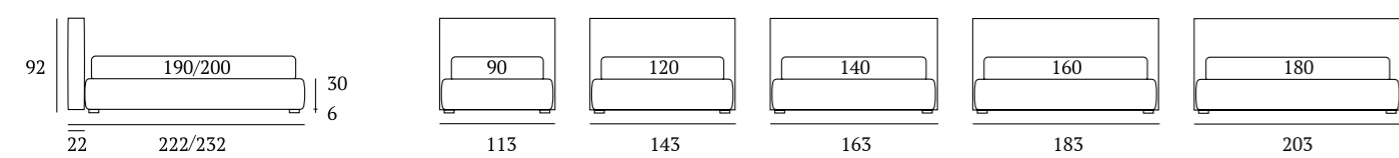

Relaxed

DI SERIE:
Piede in legno **Cubic** h cm 6, colore wengè

OPTIONAL:
Piede in legno **Cubic** h cm 6-10, colori bianco, naturale, grigio, wengè

AS STANDARD:
Cubic wooden foot H 6 cm, colour: wenge

OPTIONALS:
Cubic wooden foot H 6-10 cm, colours: white, natural, grey, wenge

PIEDI IN LEGNO

Piede Cubic
H cm 6 -10-14-18,
colori wengè, naturale,
bianco, grigio

Cubic foot
H 6-10-14-18 cm,
colours: wenge, natural,
white, grey