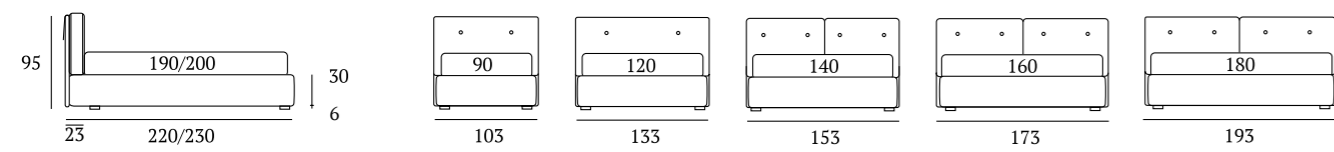

Nice

DI SERIE:
Piede in legno **Circle** h cm 6, colore wengè

AS STANDARD:
Circle wooden foot H 6 cm, colour: wenge

OPTIONAL:
Piede in legno **Circle** h cm 6-10, colori bianco, wengè, naturale
Piede in legno **Classic** h cm 10, colori bianco, wengè, naturale
Ruote **Carry**