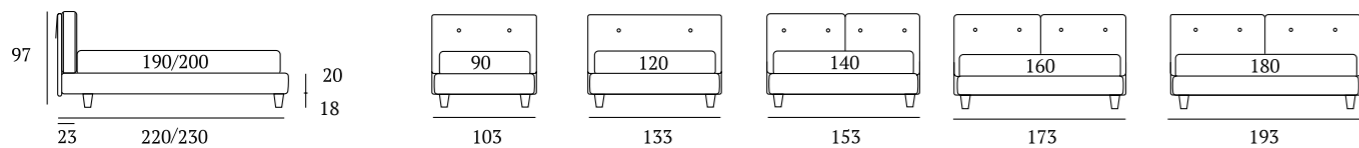

Nice Lift

DI SERIE:
Piede in legno **Conic** h cm 18, colore wengè

AS STANDARD:
Conic wooden foot H 18 cm, colour: wenge

OPTIONAL:
Piedi in legno **Conic**, **Classic** h cm 18, colori bianco, wengè, naturale
Piede in metallo **Glam** h cm 18, finiture cromo, bianco, manganese

OPTIONALS:
Conic, **Classic** wooden feet H 18 cm, colours: white, wenge, natural
Glam metal foot H 18 cm, finishes: chrome, white, manganese