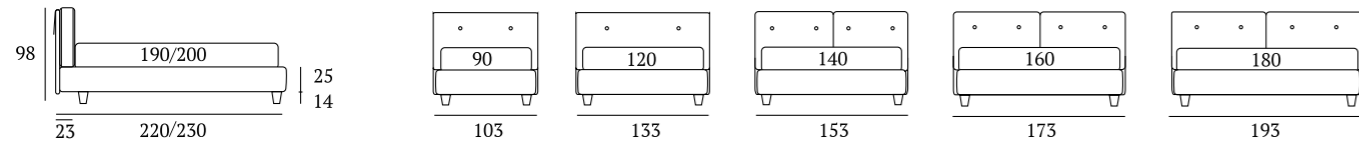

Nice Compatto

DI SERIE:
Piede in legno **Conic** h cm 14, colore wengè

AS STANDARD:
Conic wooden foot H 14 cm, colour: wenge

OPTIONAL:
Piedi in legno **Conic**, **Classic** h cm 14, colori bianco, wengè, naturale
Piede in metallo **Glam** h cm 14, finiture cromo, bianco, manganese

OPTIONALS:
Conic, **Classic** wooden feet H 14 cm, colours: white, wenge, natural
Glam metal foot H 14 cm, finishes: chrome, white, manganese