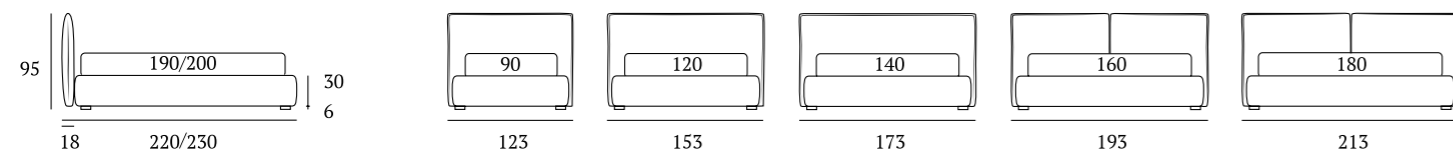

Modern

DI SERIE:
Piede in legno **Circle** h cm 6, colore wengè

OPTIONAL:
Piedi in legno **Circle** h cm 6-10, colori bianco, naturale, wengè

AS STANDARD:
Circle wooden foot H 6 cm, colour: wenge

OPTIONALS:
Circle wooden foot H 6-10 cm, colours: white, natural, wenge

PIEDI IN LEGNO

Piede Circle H cm 6 -10,
colori wengè, naturale,
bianco

*Circle foot H 6-10 cm,
colours: wenge, natural,
white*