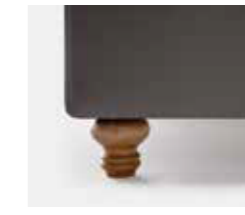

### PIEDI IN LEGNO

Piede Circle H cm 6-10, colori wengè, naturale, bianco

Circle foot H 6-10 cm, colours: wenge, natural, white

Piede Conic H cm 14-18, colori wengè, naturale, bianco

Conic foot H 14-18 cm, colours: wenge, natural, white

Piede Classic H cm 10, colori wengè, naturale, bianco

Classic foot H 10 cm, colours: wenge, natural, white

Piede Classic H cm 14-18, colori wengè, naturale, bianco

Classic foot H 14-18 cm, colours: wenge, natural, white