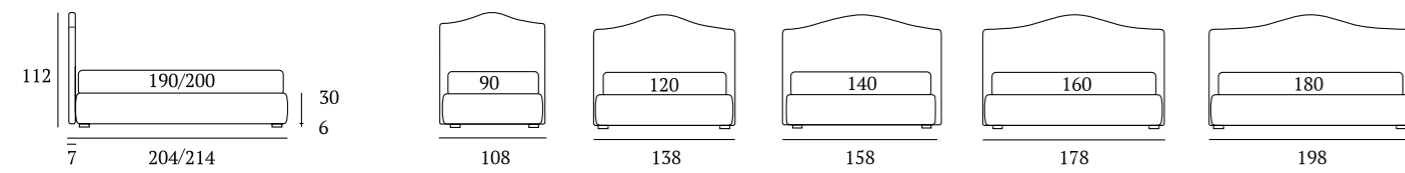

## Lovely

**DI SERIE:**  
Piede in legno **Circle** h cm 6, colore wengè

**OPTIONAL:**  
Piede in legno **Circle** h cm 6-10, colori bianco, wengè, naturale  
Piede in legno **Classic** h cm 10, colori bianco, wengè, naturale  
Ruote **Carry**

**AS STANDARD:**  
**Circle** wooden foot H 6 cm, colour: wenge

**OPTIONALS:**  
**Circle** wooden foot H 6-10 cm, colours: white, wenge, natural  
**Classic** wooden foot H 10 cm, colours: white, wenge, natural  
**Carry** wheels

### RUOTE

Ruota Carry H cm 8

Carry wheel, H 8 cm