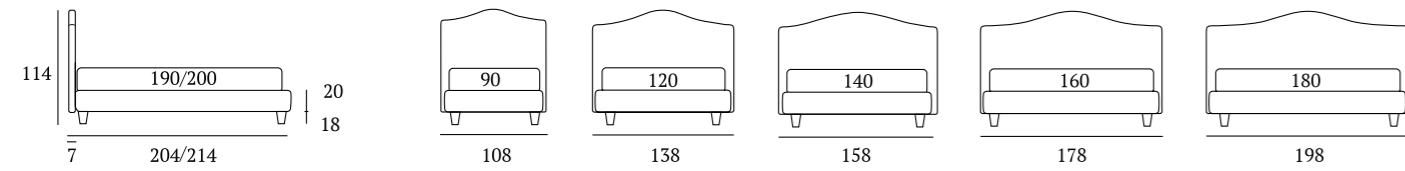

Lovely Lift

DI SERIE:
Piede in legno **Conic** h cm 18, colore wengè

OPTIONAL:
Piedi in legno **Conic, Classic** h cm 18, colori bianco, wengè, naturale

AS STANDARD:
Conic wooden foot H 18 cm, colour: wenge

OPTIONALS:
Conic, Classic wooden feet H 18 cm, colours: white, wenge, natural

Tipologie piedi e ruote / Feet and Wheels

PIEDI IN LEGNO

Piede Circle H cm 6-10, colori wengè, naturale, bianco

Circle foot H 6-10 cm, colours: wenge, natural, white

Piede Conic H cm 14-18, colori wengè, naturale, bianco

Conic foot H 14-18 cm, colours: wenge, natural, white

Piede Classic H cm 10, colori wengè, naturale, bianco

Classic foot H 10 cm, colours: wenge, natural, white

Piede Classic H cm 14-18, colori wengè, naturale, bianco

Classic foot H 14-18 cm, colours: wenge, natural, white

RUOTE

Ruota Carry H cm 8

Carry wheel, H 8 cm