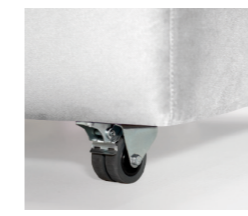

RUOTE

Ruota Carry H cm 8

Carry wheel, H 8 cm