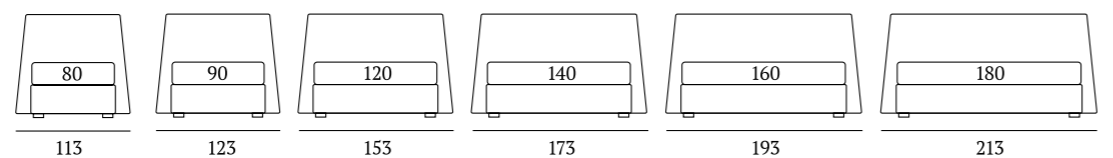

J-Collection Filo

DI SERIE:
Piede in legno **Cubic** h cm 6, colore wengè

AS STANDARD:
Cubic wooden foot H 6 cm, colour: wenge

OPTIONAL:
Piede in legno **Cubic** h cm 6-10, colori bianco, naturale, grigio, wengè
Piede in metallo **Steel** h cm 5, finitura cromo
Ruote **Carry**

OPTIONALS:
Cubic wooden foot H 6-10 cm, colours: white, natural, grey, wenge
Steel metal foot H 5 cm, finish: chrome
Carry wheels