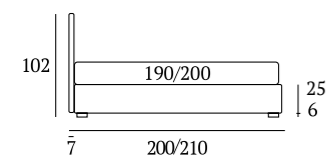

J-Collection Filo

DI SERIE:
Piede in legno **Cubic** h cm 6, colore wengè

AS STANDARD:
Cubic wooden foot H 6 cm, colour: wenge

OPTIONAL:
Piede in legno **Cubic** h cm 6-10, colori bianco, naturale, grigio, wengè
Piede in metallo **Steel** h cm 5, finitura cromo
Ruote **Carry**

OPTIONALS:
Cubic wooden foot H 6-10 cm, colours: white, natural, grey, wenge
Steel metal foot H 5 cm, finish: chrome
Carry wheels