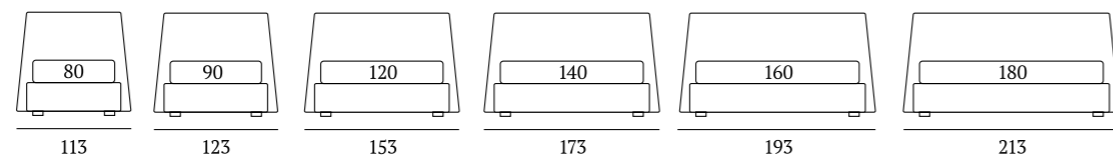

## J-Collection Testiere

XXXXXXXX JC XXXXXXXX      JL      XXXXXXXX JS XXXXXXXX      JT      XXXXXXXX

## J-Collection

**DI SERIE:**  
Piede in legno **Cubic** h cm 6, colore wengè

**AS STANDARD:**  
**Cubic** wooden foot H 6 cm, colour: wenge

**OPTIONAL:**  
Piede in legno **Cubic** h cm 6-10, colori bianco, naturale, grigio, wengè  
Piede in metallo **Steel** h cm 5, finitura cromo  
Ruote **Carry**

## RUOTE

Ruota **Carry** H cm 8

**Carry** wheel, H 8 cm