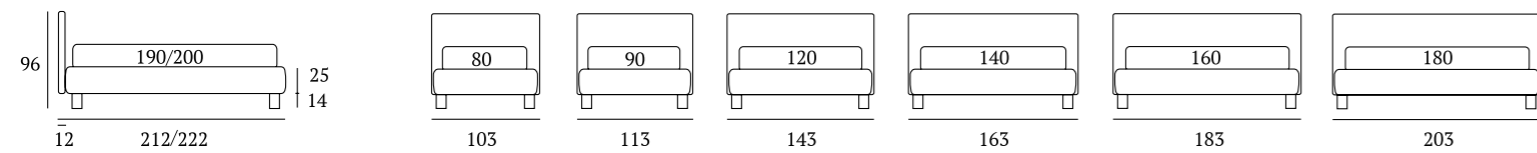

Happy Compatto

DI SERIE:
Piede in legno **Cubic** h cm 14, colore wengè

AS STANDARD:
Cubic wooden foot H 14 cm, colour: wenge

OPTIONAL:
Piede in legno **Cubic** h cm 14, colori bianco, naturale, grigio
Piedi in metallo **Fine, Glam, Max** h cm 14, finiture cromo, bianco, manganese

OPTIONALS:
Cubic wooden foot H 14 cm, colours: white, natural, grey
Fine, Glam, Max metal feet H 14 cm, finishes: chrome, white, manganese