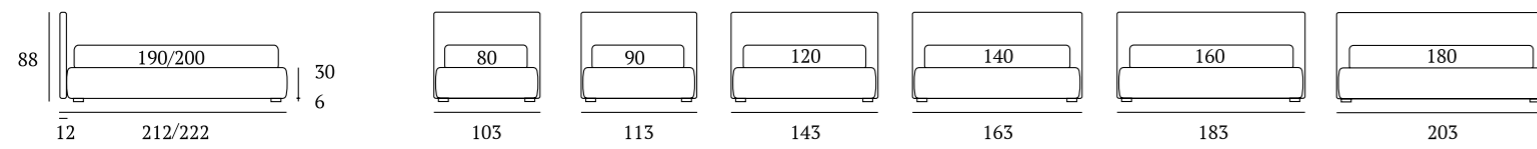

## Happy

**DI SERIE:**  
Piede in legno **Cubic** h cm 6, colore wengè

**AS STANDARD:**  
**Cubic** wooden foot H 6 cm, colour: wenge

**OPTIONAL:**  
Piede in legno **Cubic** 6-10, colori bianco, naturale, grigio, wengè