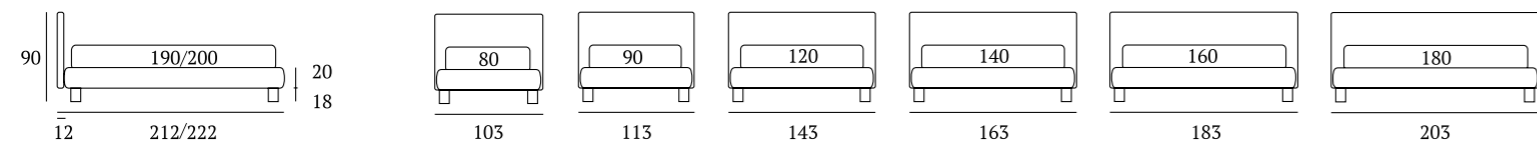

Happy Lift

DI SERIE:
Piede in legno **Cubic** h cm 18, colore wengè

AS STANDARD:
Cubic wooden foot H 18 cm, colour: wenge

OPTIONAL:
Piede in legno **Cubic** h cm 18, colori bianco, naturale, grigio
Piedi in metallo **Fine, Glam, Lux, Max** h cm 18, finiture cromo, bianco, manganese

OPTIONALS:
Cubic wooden foot H 18 cm, colours: white, natural, grey
Fine, Glam, Lux, Max metal feet H 18 cm, finishes: chrome, white, manganese

PIEDI IN LEGNO

Piede Cubic
H cm 6 -10-14-18,
colori wengè, naturale,
bianco, grigio

Cubic foot
H 6-10-14-18 cm,
colours: wenge, natural,
white, grey

PIEDI IN METALLO

Piede Fine H cm 14-18,
finiture cromo, bianco,
manganese

Fine foot H 14-18 cm,
finishes: chrome, white,
manganese

Piede Glam H cm 14-18-24,
finiture cromo, bianco,
manganese

Glam foot H 14-18-24 cm,
finishes: chrome, white,
manganese

Piede Max H cm 14-18,
finiture cromo, bianco,
manganese

Max foot H 14-18 cm,
finishes: chrome, white,
manganese

Piede Lux H cm 18,
finiture cromo, bianco,
manganese

Lux foot H 18 cm,
finishes: chrome, white,
manganese

RUOTE

Ruota Carry H cm 8

Carry wheel, H 8 cm