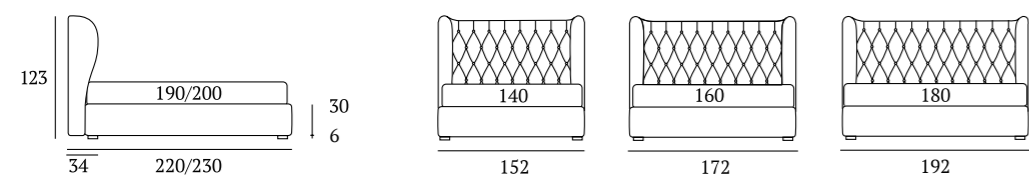

### DI SERIE:

Piede in legno **Circle** h cm 6, colore wengè

### OPTIONAL:

Piede in legno **Circle** h cm 6-10, colori bianco, wengè, naturale

Piede in legno **Classic** h cm 10, colori bianco, wengè, naturale

Ruote **Carry**

### AS STANDARD:

**Circle** wooden foot H 6 cm, colour: wenge

### RUOTE

Ruota Carry H cm 8

*Carry wheel, H 8 cm*