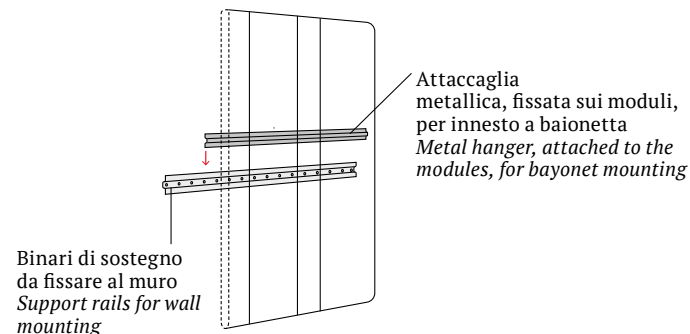

Pannello Different sp. 5 cm

Sommier

DI SERIE:
Piede in legno **Cubic** h cm 6, colore wengè

OPTIONAL:
Piede in legno **Cubic** h cm 6-10, colori bianco, naturale, grigio, wengè
Piede in legno **Circle**, h cm 6-10, colori bianco, naturale, wengè
Piede in legno **Classic** h cm 10, colori bianco, naturale, wengè
Piede in metallo **Steel** h cm 5, finitura cromo
Ruote **Carry**