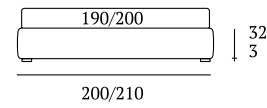

Sommier Sottosopra

DI SERIE:
Piede strutturale in metallo

AS STANDARD:
Structural metal feet