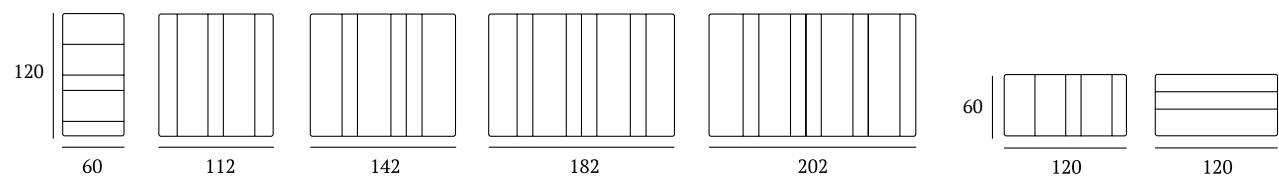

Pannello Different sp. 5 cm

Sommier

DI SERIE:
Piede in legno **Cubic** h cm 6, colore wengè

OPTIONAL:
Piede in legno **Cubic** h cm 6-10, colori bianco, naturale, grigio, wengè
Piede in legno **Circle**, h cm 6-10, colori bianco, naturale, wengè
Piede in legno **Classic** h cm 10, colori bianco, naturale, wengè
Piede in metallo **Steel** h cm 5, finitura cromo
Ruote **Carry**

AS STANDARD:
Cubic wooden foot H 6 cm, colour: wenge

OPTIONALS:
Cubic wooden foot H 6-10 cm, colours: white, natural, grey, wenge
Circle wooden foot H 6-10 cm, colours: white, natural, wenge
Classic wooden foot H 10 cm, colours: white, natural, wenge
Steel metal foot H 5 cm, finish: chrome
Carry wheels

Sommier Large

DI SERIE:
Piede in legno **Cubic** h cm 6, colore wengè

OPTIONAL:
Piede in legno **Cubic** h cm 6-10, colori bianco, naturale, grigio, wengè
Piede in legno **Circle** h cm 6-10, colori bianco, naturale, wengè
Piede in legno **Classic** h cm 10, colori bianco, naturale, wengè