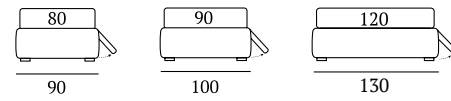

Sommier Sottosopra

DI SERIE:
Piede strutturale in metallo

AS STANDARD:
Structural metal feet