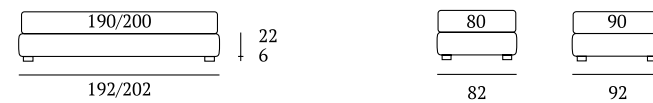

Sommier Struttura Filo con rete

DI SERIE:
Piede in legno **Cubic** h cm 6, colore wengè

OPTIONAL:
Piede in legno **Cubic** h cm 6-10, colori bianco, naturale, grigio, wengè
Piede in legno **Circle** h cm 6-10, colori bianco, naturale, wengè
Piede in legno **Classic** h cm 10, colori bianco, naturale, wengè
Piede in metallo **Steel** h cm 5, finitura cromo
Ruote **Carry e Cover**

AS STANDARD:
Cubic wooden foot H 6 cm, colour: wenge

OPTIONALS:
Cubic wooden foot H 6-10 cm, colours: white, natural, grey, wenge
Circle wooden foot H 6-10 cm, colours: white, natural, wenge
Classic wooden foot H 10 cm, colours: white, natural, wenge
Steel metal foot H 5 cm, finish: chrome
Carry and Cover wheels