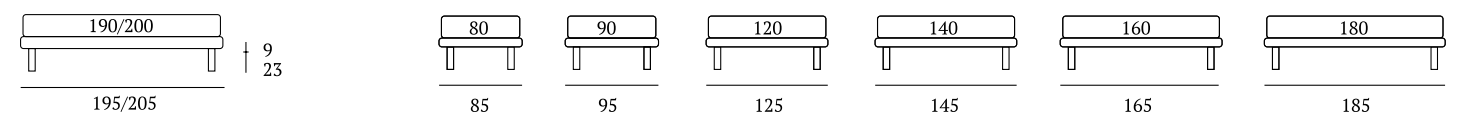

Sommier Autoportante

DI SERIE:
Piede in metallo **Top** h cm 23, finitura satinato

OPTIONAL:
Piede in legno **Conic, Log** h cm 18, colori bianco, naturale, wengè
Piede in legno **Cubic** h cm 18, colori bianco, naturale, grigio, wengè
Piede in metallo **Up** h cm 18, finitura cromo
Ruote **Disk**

AS STANDARD:
Top metal foot, H 23 cm finish: satin

OPTIONALS:
Conic, Log wooden feet H 18 cm, colours: white, natural, wenge
Cubic wooden foot H 18 cm, colours: white, natural, grey, wenge
Up metal feet foot H 18 cm, finish: chrome
Disk wheels