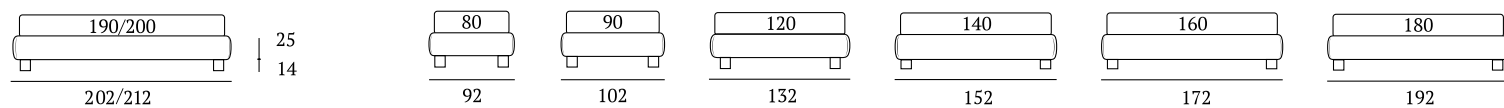

Sommier Compatto

DI SERIE:
Piede in legno **Cubic** h cm 14, colore wengè

OPTIONAL:
Piede in legno **Cubic** h cm 14, colori bianco, naturale, grigio
Piedi in legno **Conic, Classic, Log** h cm 14, colori bianco, naturale, wengè
Piedi in metallo **Fine, Glam, Peak, Max** h cm 14, finiture cromo, bianco, manganese

AS STANDARD:
Cubic wooden foot H 14 cm, colour: wenge

OPTIONALS:
Cubic wooden foot H 14 cm, colours: white, natural, grey
Conic, Classic Log wooden feet H 14 cm, colours: white, natural, wenge
Fine, Glam, Lux, Peak, Max metal feet H 14 cm, finishes: chrome, white, manganese