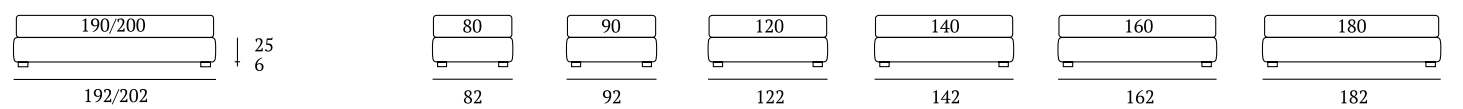

Sommier Filo

DI SERIE:
Piede in legno **Cubic** h cm 6, colore wengè

OPTIONAL:
Piede in legno **Cubic** h cm 6-10, colori bianco, naturale, grigio, wengè
Piede in legno **Circle** h cm 6-10, colori bianco, naturale, wengè
Piede in legno **Classic** h cm 10, colori bianco, naturale, wengè
Piede in metallo **Steel** h cm 5, finitura cromo
Ruote **Carry**

AS STANDARD:
Cubic wooden foot H 6 cm, colour: wenge

OPTIONALS:
Cubic wooden foot H 6-10 cm, colours: white, natural, grey, wenge
Circle wooden foot H 6-10 cm, colours: white, natural, wenge
Classic wooden foot H 10 cm, colours: white, natural, wenge
Steel metal foot H 5 cm, finish: chrome
Carry wheels