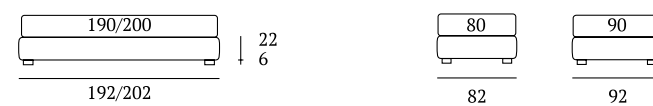

Sommier Struttura Filo con piano

DI SERIE:
Piede in legno **Cubic** h cm 6, colore wengè

OPTIONAL:
Piede in legno **Cubic** h cm 6-10, colori bianco, naturale, grigio, wengè
Piede in legno **Circle** h cm 6-10, colori bianco, naturale, wengè
Piede in legno **Classic** h cm 10, colori bianco, naturale, wengè
Piede in metallo **Steel** h cm 5, finitura cromo
Ruote **Carry e Cover**

AS STANDARD:
Cubic wooden foot H 6 cm, colour: wenge

OPTIONALS:
Cubic wooden foot H 6-10 cm, colours: white, natural, grey, wenge
Circle wooden foot H 6-10 cm, colours: white, natural, wenge
Classic wooden foot H 10 cm, colours: white, natural, wenge
Steel metal foot H 5 cm, finish: chrome
Carry and Cover wheels