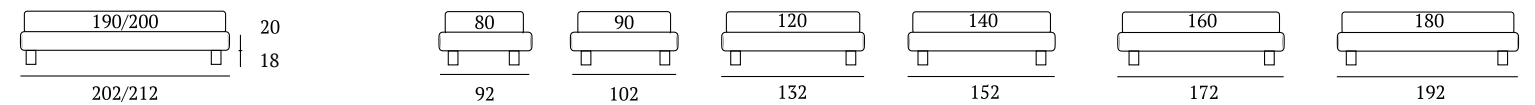

Sommier Lift

DI SERIE:
Piede in legno **Cubic** h cm 18, colore wengè

OPTIONAL:
Piede in legno **Cubic** h cm 18, colori bianco, naturale, grigio
Piedi in legno **Conic, Classic, Log** h cm 18, colori bianco, naturale, wengè
Piedi in metallo **Fine, Glam, Lux, Peak, Max** h cm 18, finiture cromo, bianco, manganese
Piede in metallo **Up** h cm 18, finitura cromo
Piede in metallo **Top** h cm 18, finitura satinato

AS STANDARD:
Cubic wooden foot H 18 cm, colour: wenge

OPTIONALS:
Cubic wooden foot H 18 cm, colours: white, natural, grey
Conic, Classic, Log wooden feet H 18 cm, colours: white, natural, wenge
Fine, Glam, Lux, Peak, Max metal feet H 18 cm, finishes: chrome, white, manganese
Up metal feet foot H 18 cm, finish: chrome
Top metal feet foot H 18 cm, finish: satin